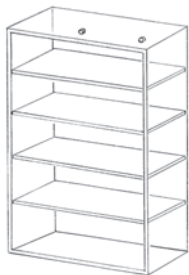

Softline-U-Bord

40	22	25	8	99,-	M-600-1
60	22	25	8	129,-	M-600-2
75	22	25	8	149,-	M-600-3

Garderobenablage

50	25	25	12	298,-	M-602-1
70	25	25	12	348,-	M-602-2

Rundbogen-Regal

30	30	125	10/8	330,-	M-603-1
----	----	-----	------	-------	---------