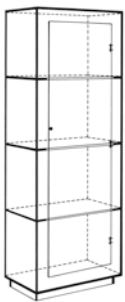

DVD-Turm

60 DVD´s	22	21	110	8/4/20	298,-	M-616-1
84 DVD´s	22	21	153	8/4/20	398,-	M-616-2

Eck-Regal

	38	38	76	12 10	330,-	M-617-1
	38	38	180	12 10	698,-	M-617-2

Trittleiter

	45	33	50	12	220,-	M-619-1
--	----	----	----	----	-------	---------

Vitrine

	60	36	162	10/8	1.190,-	M-620-1
--	----	----	-----	------	---------	---------

Zeitungsständer

	33	12	31	6	79,-	M-800-1
--	----	----	----	---	------	---------

Abmessungen in cm			Material- stärke in mm	unverb. empf. VKP in EUR	Bestellcode
B	T	H			